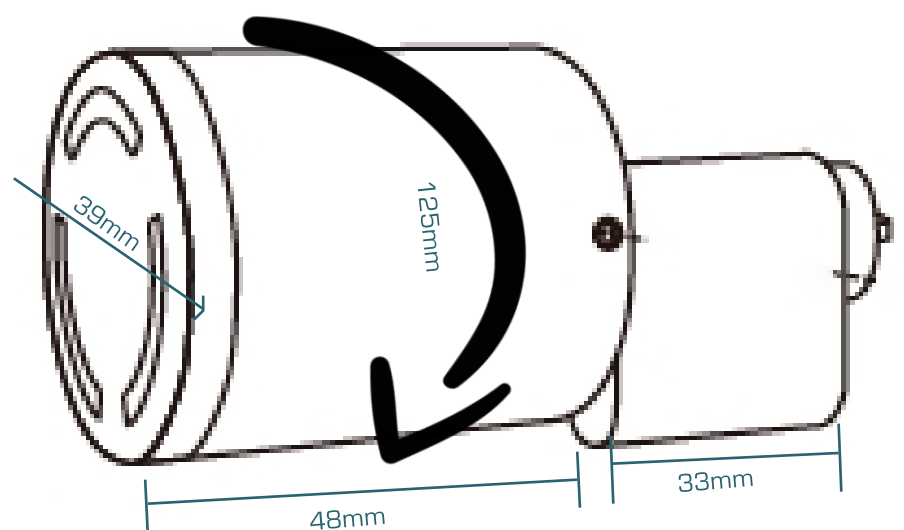

Dimensioner

Denne vare kan tilsluttes til

Gateway Wifi/Lan

Varenr. (Wifi: 30200)
(Lan: 30202)

Trådløst kodetastatur

Varenr. 30110

Fjernbetjening

Varenr. 30220

Sendermodul

Varenr. 30222